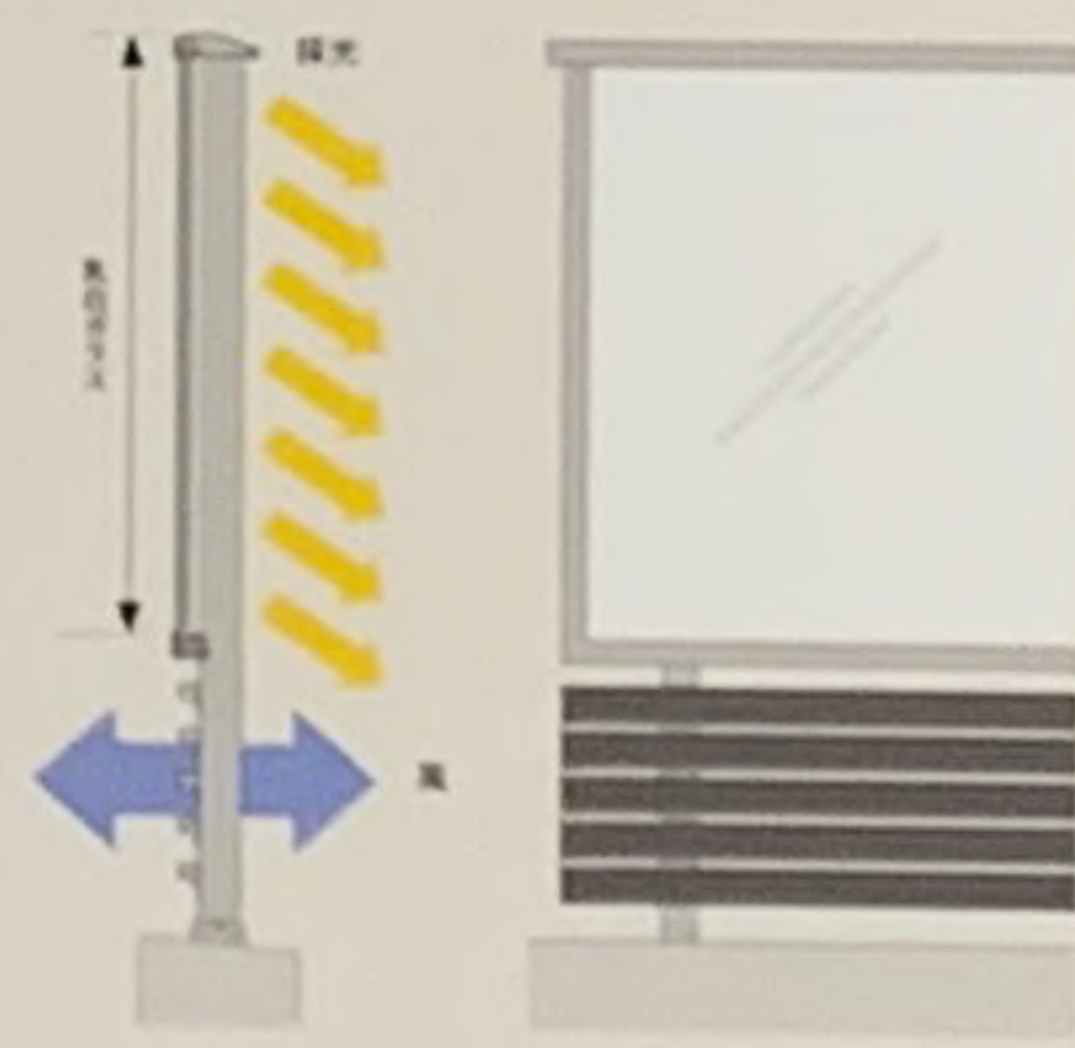

●フラットレールI型+P型ルーバー仕様

ガラスパネルとP型ルーバーを組み合わせ、乳白ガラスパネルで採光性をキープしつつ、外部の視線を遮り、風通しも良くなります。

SUNRAIL

の新製品をご提案

ここにしかない新製品! DAISHIN

22

S1-1

SUNRAIL