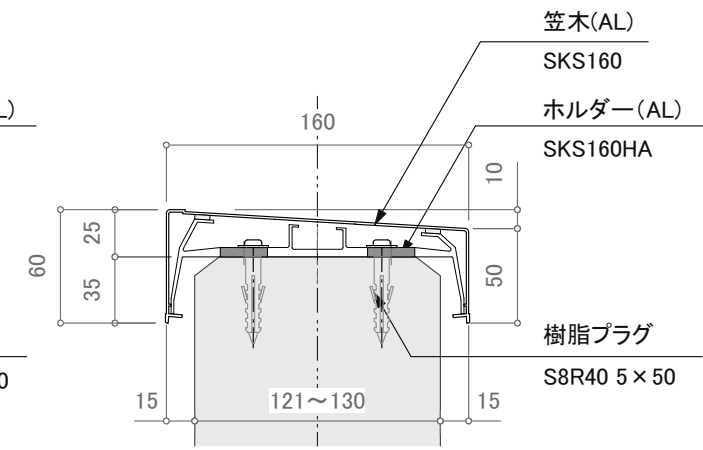

SKS160

訂正

	設計	受領欄	年月日	工事名	株式会社サンレール	営業	設計	作成日	図番 訂正日 縮尺	
	施工	受領欄	年月日	名称		アルミ笠木 SKSシリーズ	担当	担当		作図

制定日: 2006.12.07

改定日: 2010.6.22