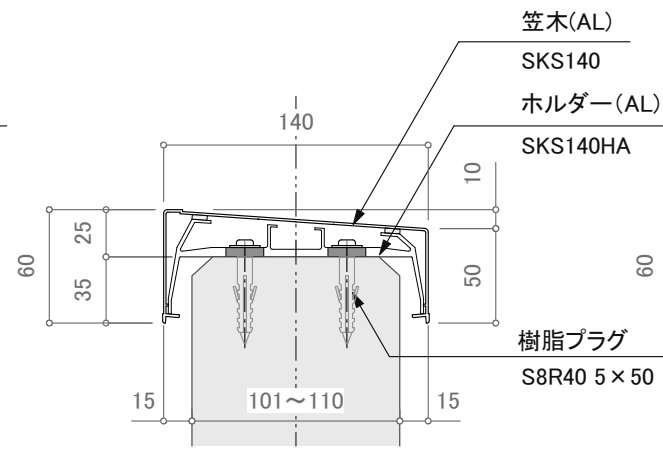

SKS140

訂正

	設計	受領欄	年月日	工事名	株式会社サンレール	営業	設計	作成日	図番 訂正日 縮尺	
	施工	受領欄	年月日	名称		アルミ笠木 SKSシリーズ	担当	担当		作図

制定日: 2006.12.07

改定日: 2010.6.22