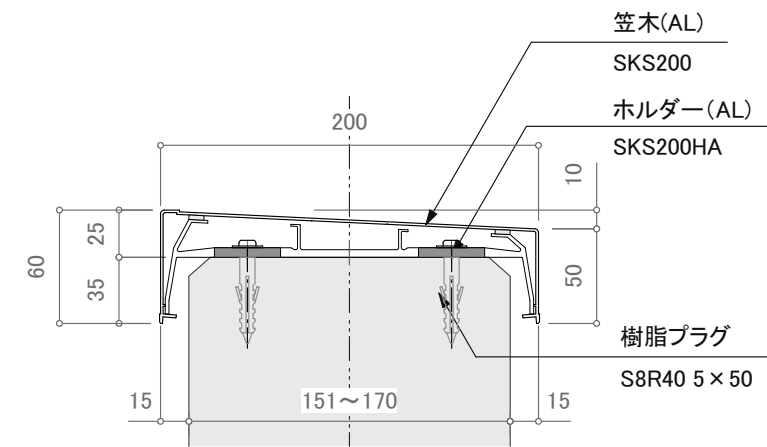

SKS200

訂正

	設計	受領欄	年月日	工事名	株式会社サンレール	営業	設計	作成日	図番 訂正日 縮尺	
	施工	受領欄	年月日	名称		アルミ笠木 SKSシリーズ	担当	担当		作図

制定日: 2006.12.07

改定日: 2010.6.22