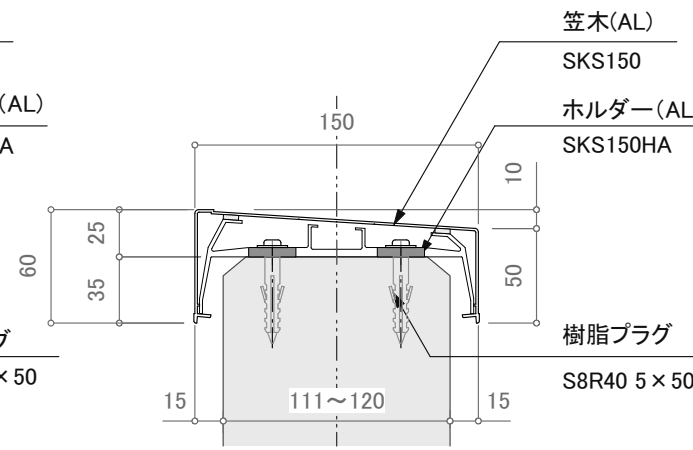

SKS150

訂正

	設計	受領欄	年月日	工事名	株式会社サンレール	営業	設計	作成日	図番 訂正日 縮尺	
	施工	受領欄	年月日	名称		アルミ笠木 SKSシリーズ	担当	担当		作図

制定日: 2006.12.07

改定日: 2010.6.22