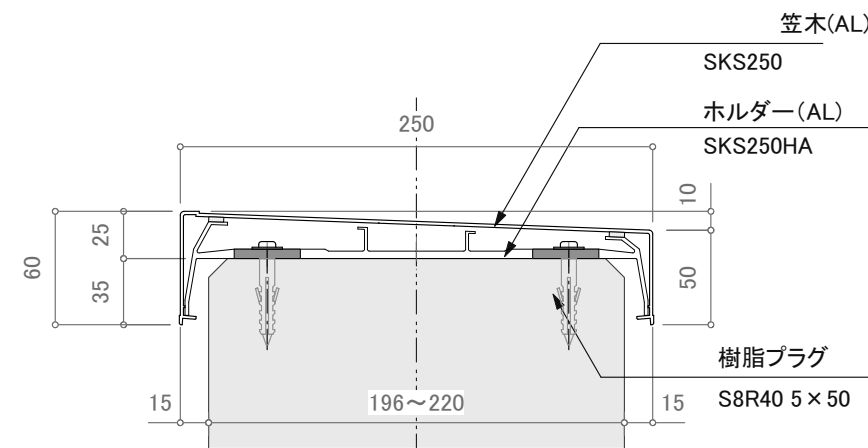

SKS250

訂正

	設計	受領欄	年月日	工事名	株式会社サンレール	営業	設計	作成日	図番 訂正日 縮尺	
	施工	受領欄	年月日	名称		アルミ笠木 SKSシリーズ	担当	担当		作図

制定日: 2006.12.07

改定日: 2010.6.22