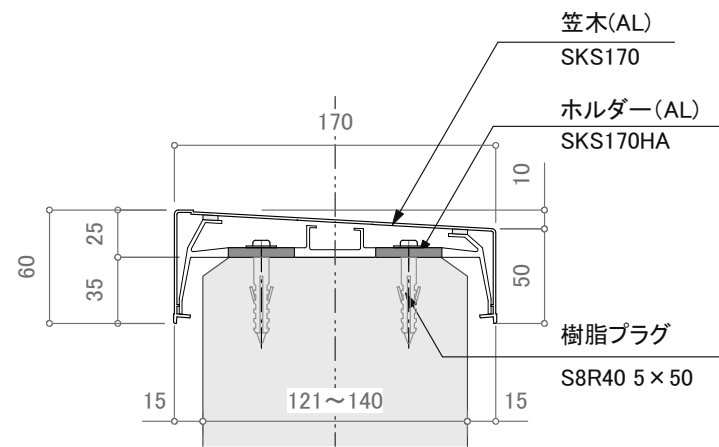

SKS170

訂正

	設計	受領欄	年月日	工事名	株式会社サンレール	営業	設計	作成日	図番 訂正日 縮尺	
	施工	受領欄	年月日	名称		アルミ笠木 SKSシリーズ	担当	担当		作図

制定日: 2006.12.07

改定日: 2010.6.22