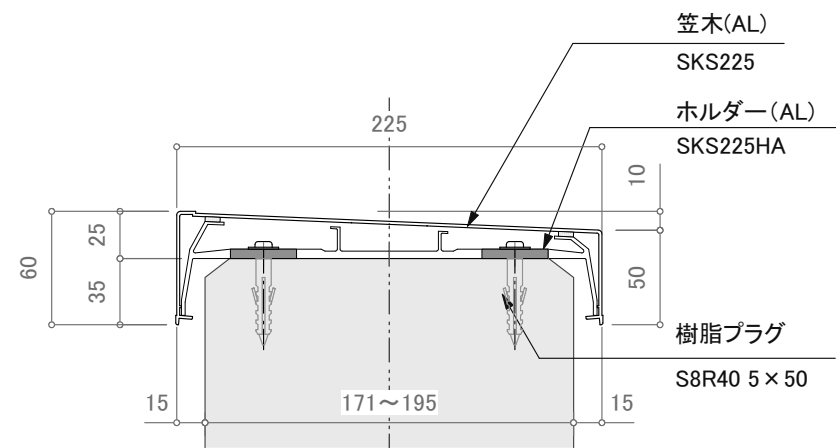

SKS225

訂正

	設計	受領欄	年月日	工事名	株式会社サンレール	営業	設計	作成日	図番 訂正日 縮尺	
	施工	受領欄	年月日	名称		アルミ笠木 SKSシリーズ	担当	担当		作図

制定日: 2006.12.07

改定日: 2010.6.22