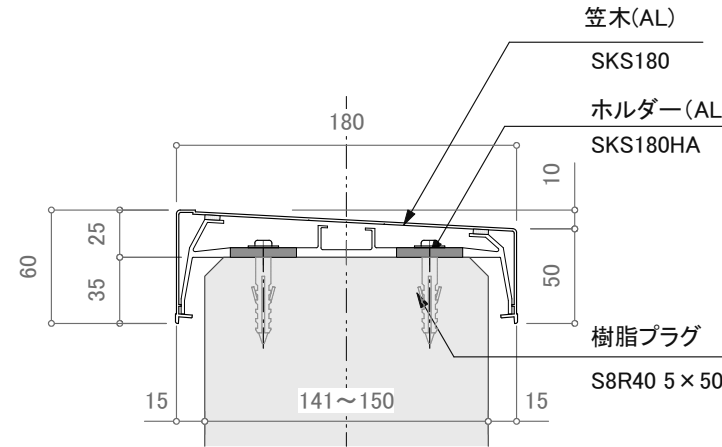

SKS180

訂正

	設計	受領欄	年月日	工事名	株式会社サンレール	営業	設計	作成日	図番 訂正日 縮尺	
	施工	受領欄	年月日	名称		アルミ笠木 SKSシリーズ	担当	担当		作図

制定日: 2006.12.07

改定日: 2010.6.22