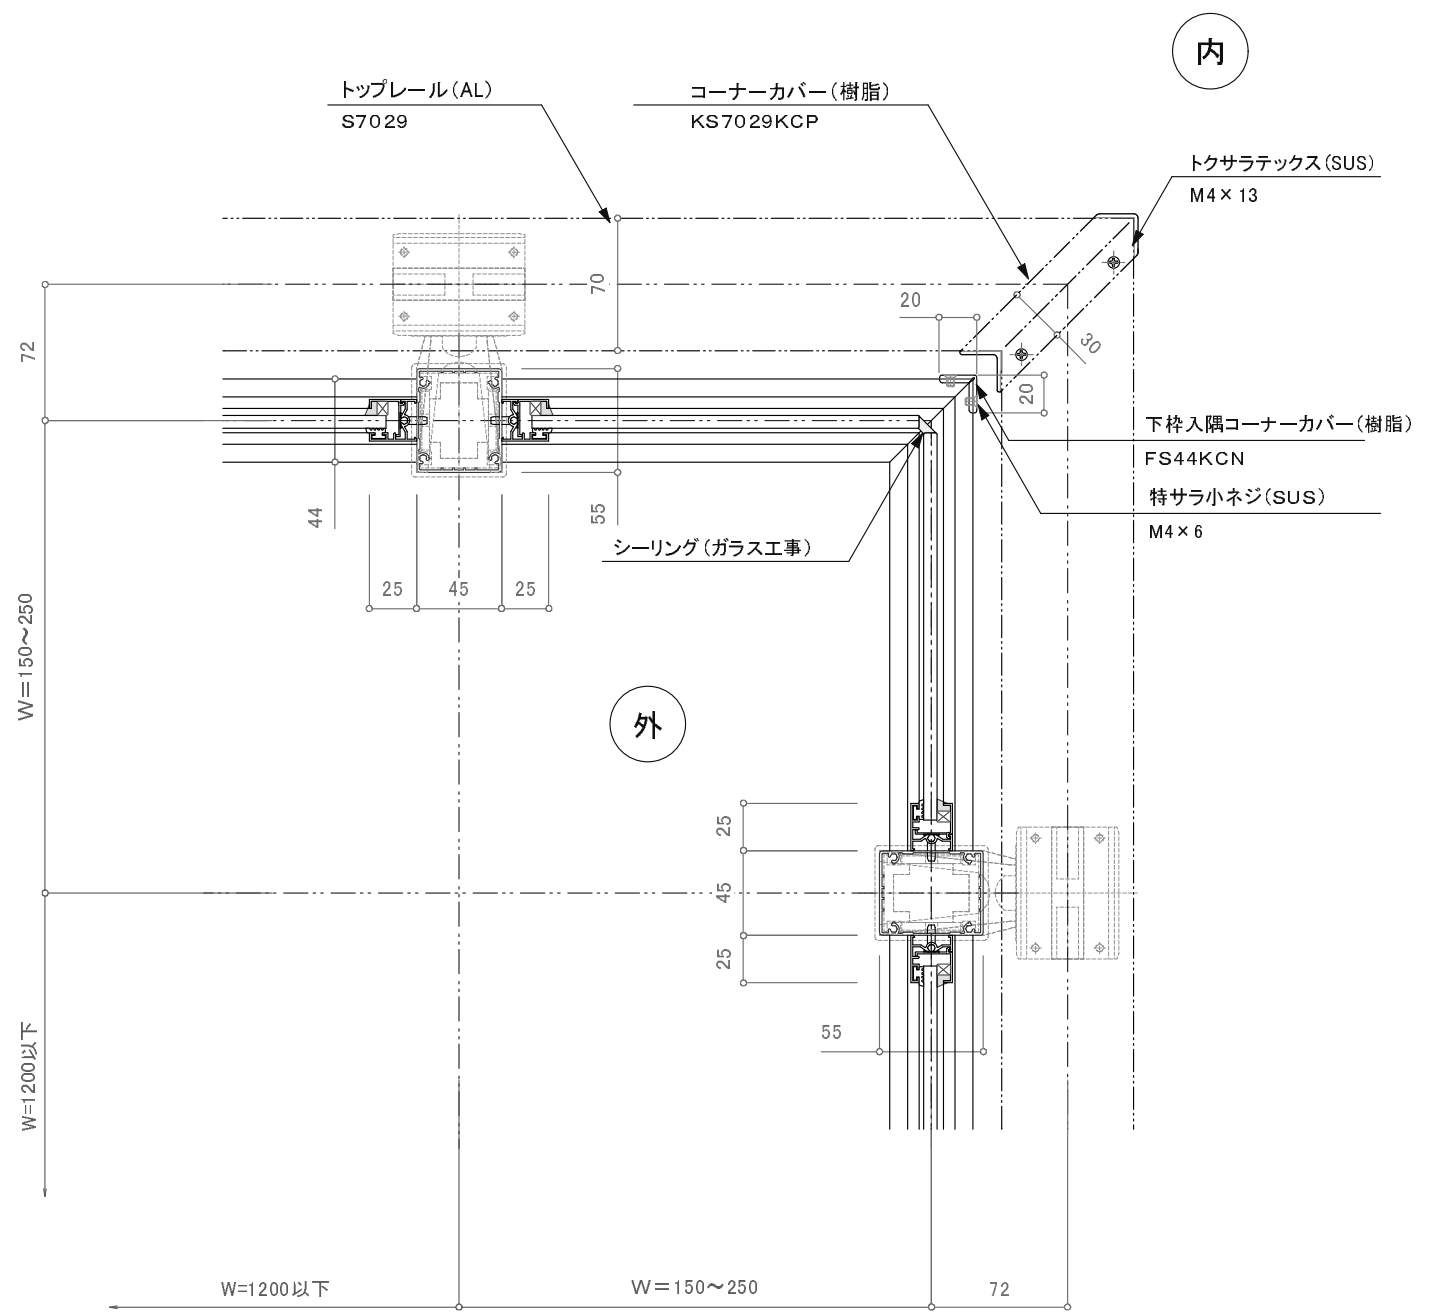

出隅コーナー納まり(250×250)

入隅コーナー納まり(250×250)

訂正

△													
△		設計	受領欄	年月日	工事名	 株式会社サンレール	営業	設計	作成日	図番			
△		施工	受領欄	年月日	名称		担当	担当	作図		訂正日		
△					コーナー納まり図				縮尺				
△					S7029イントップパネルタイプ								