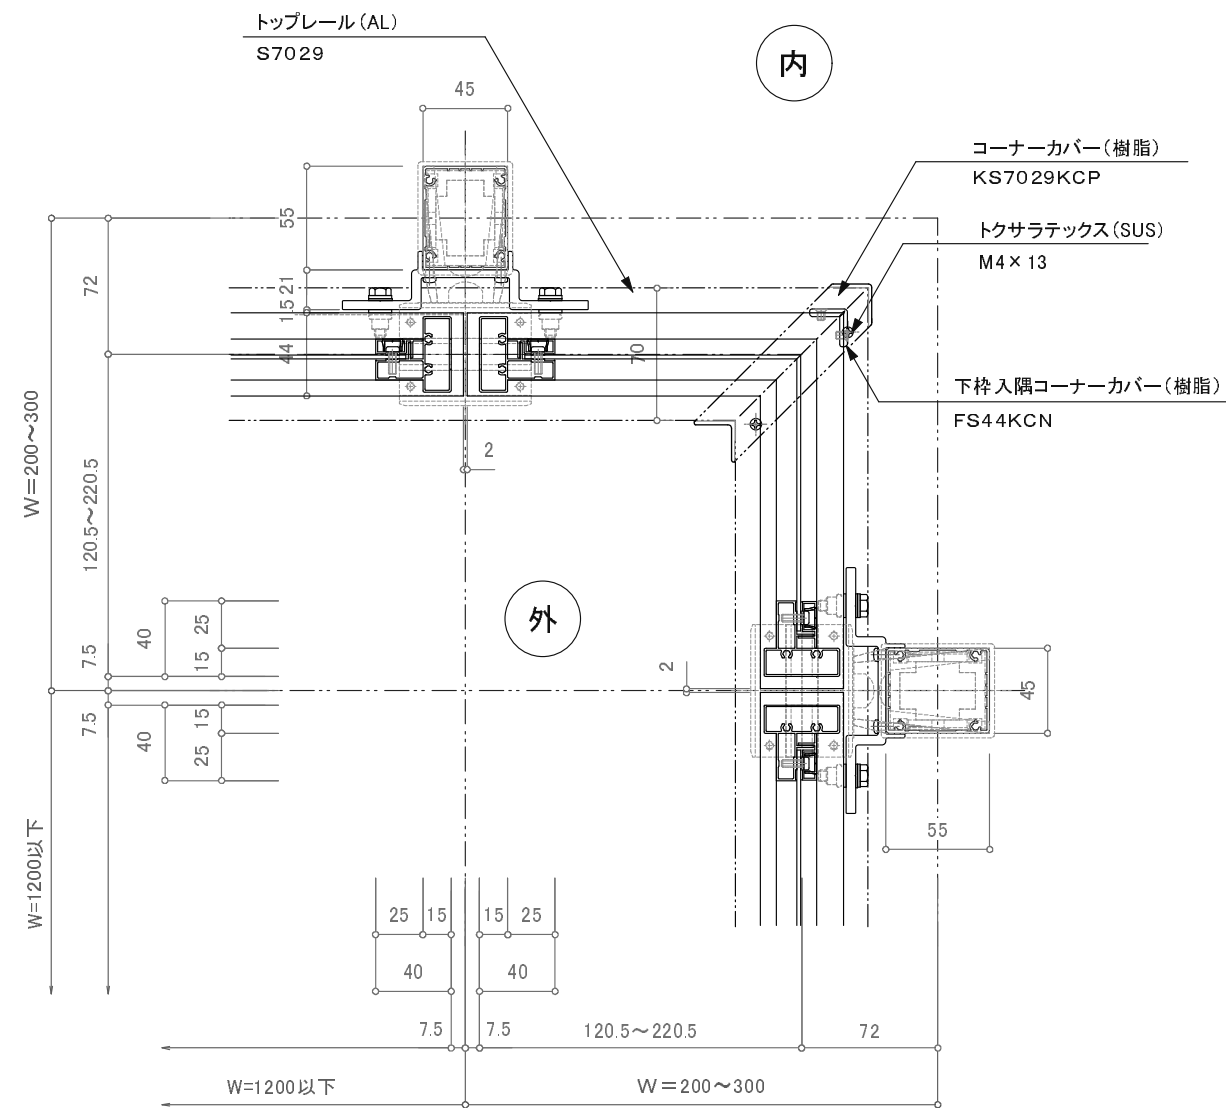

出隅コーナー納まり(250×250)

入隅コーナー納まり(250×250)

訂正

△ △ △ △ △	設計	受領欄	年月日	工事名	株式会社サンレール	営業	設計	作成日	図番 縮尺
	施工	受領欄	年月日	名称		担当 担当 作図	訂正日 縮尺		
				名称 コーナー納まり図 S7029アウトトップ-パンチングタイプ					