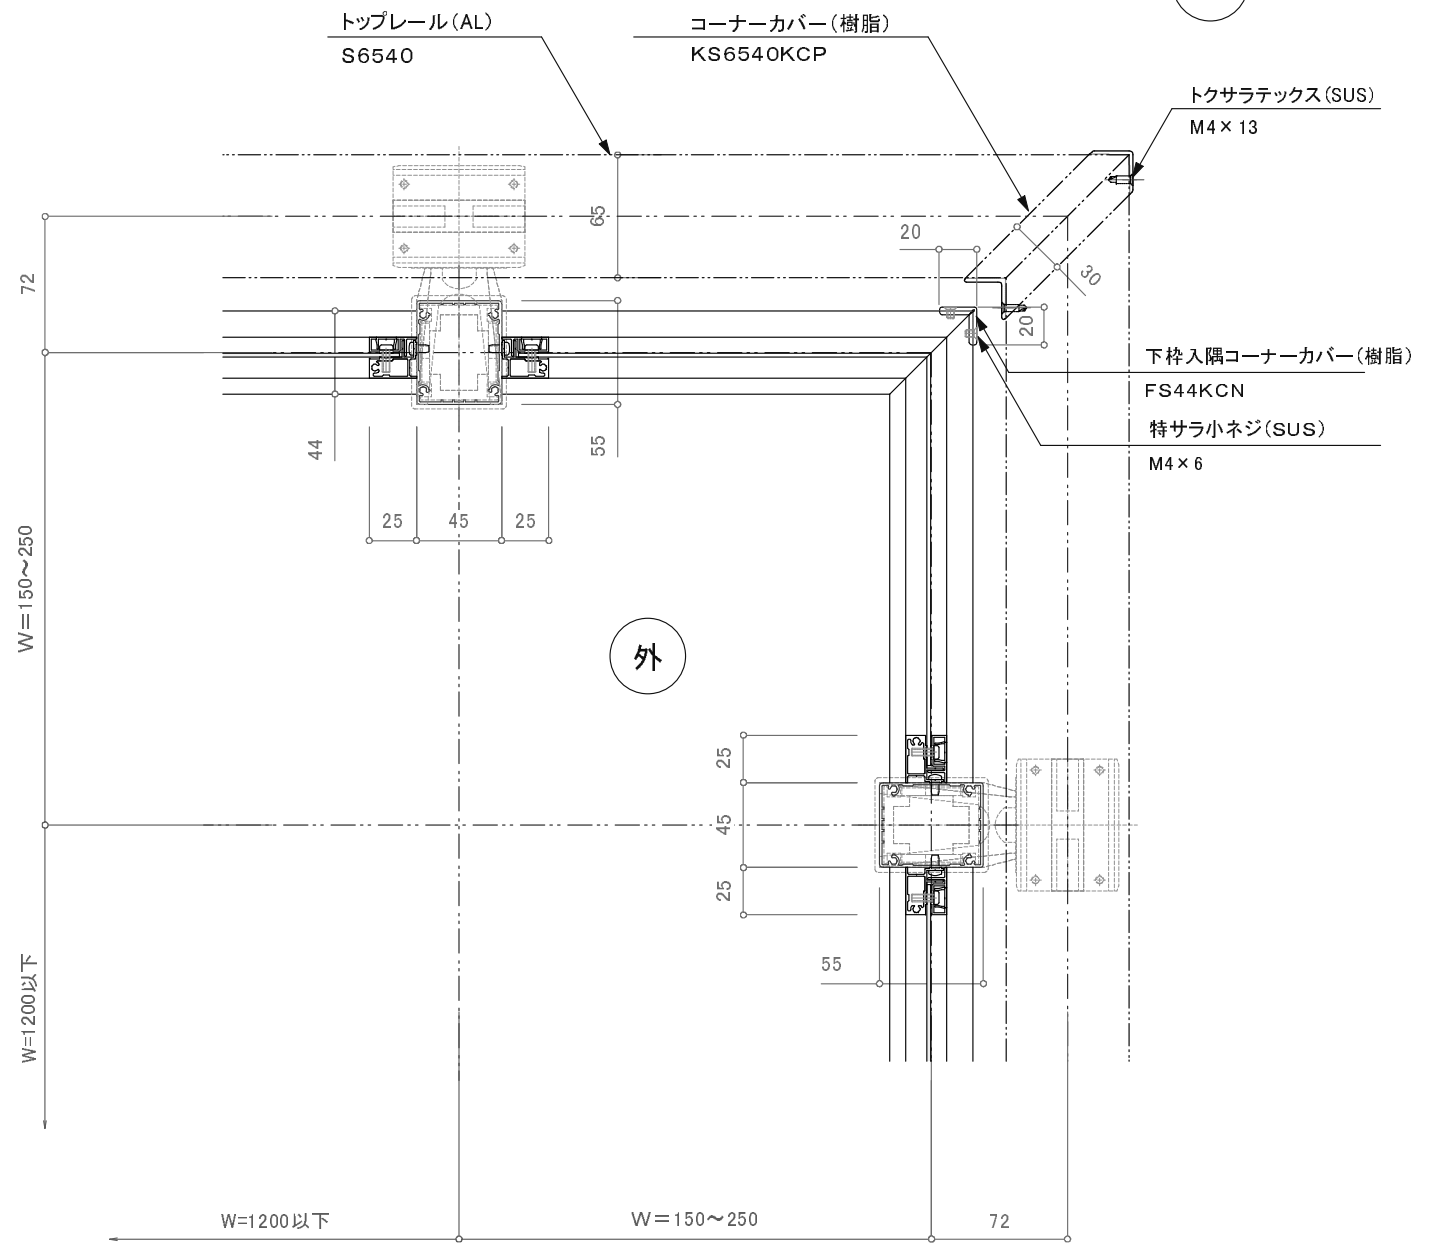

出隅コーナー納まり(250×250)

入隅コーナー納まり(250×250)

訂正

△																				
△		設計		年月日	工事名	株式会社サンレール		営業	設計	作成日		図番								
△			殿					担当	担当	作図	訂正日									
△		施工	殿	年月日	名称	サンレール					縮尺									
△			殿		コーナー納まり図	S6540イントップーパンチングタイプ														