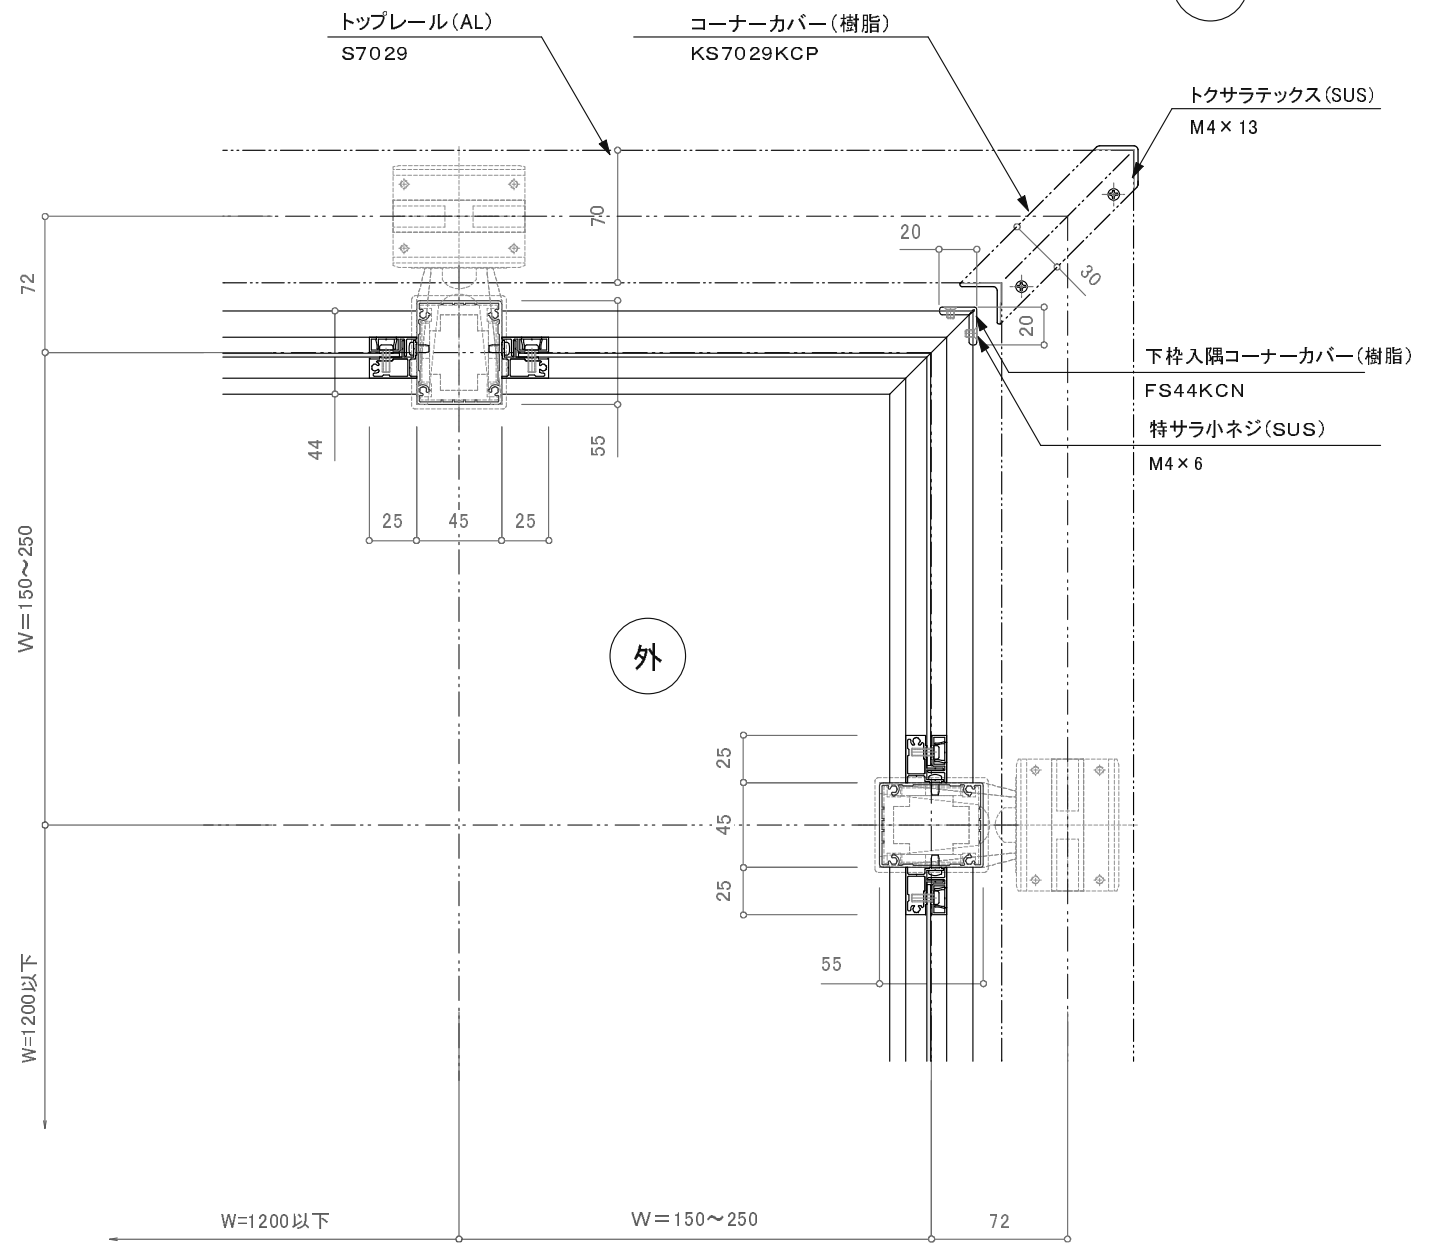

出隅コーナー納まり(250×250)

入隅コーナー納まり(250×250)

訂正

△ △ △ △ △	設計	受領欄	年月日	工事名	 <b>株式会社サンレール</b>	営業	設計	作成日	図番
	施工	受領欄	年月日	名称		担当	担当	作図	
				コーナー納まり図 S7029イントップ-パンチングタイプ			縮尺		